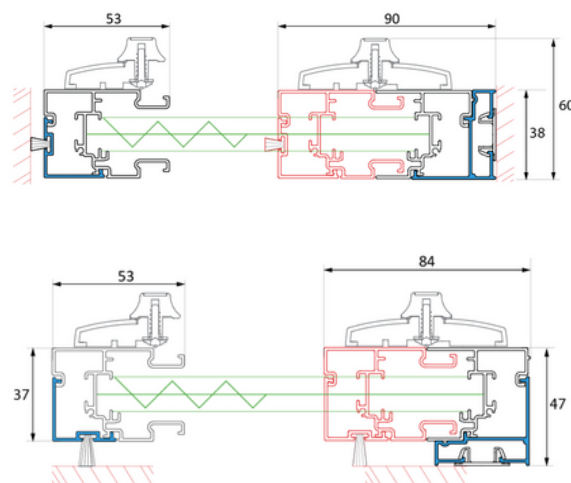

Producteigenschappen

Geschikt voor: openslaande deuren, schuifpuien

Maximale breedte: 180 cm

Maximale hoogte: 300 cm

Systeempleuren: blank aluminium, ivoor, antraciet (structuurlak), zwart (structuurlak)*

Gaas: zwart**

Bediening: handmatig

Opties: hoekprofiel (op-de-dag montage)

Montage: in-de-dag, op-de-dag

*Elke gewenste RAL-kleur tegen meerprijs.

** Grijs gaas tegen meerprijs

'In-de-dag' en 'Op-de-dag'. Beiden 1100 mm breed

U-profiel (bovengeleider)